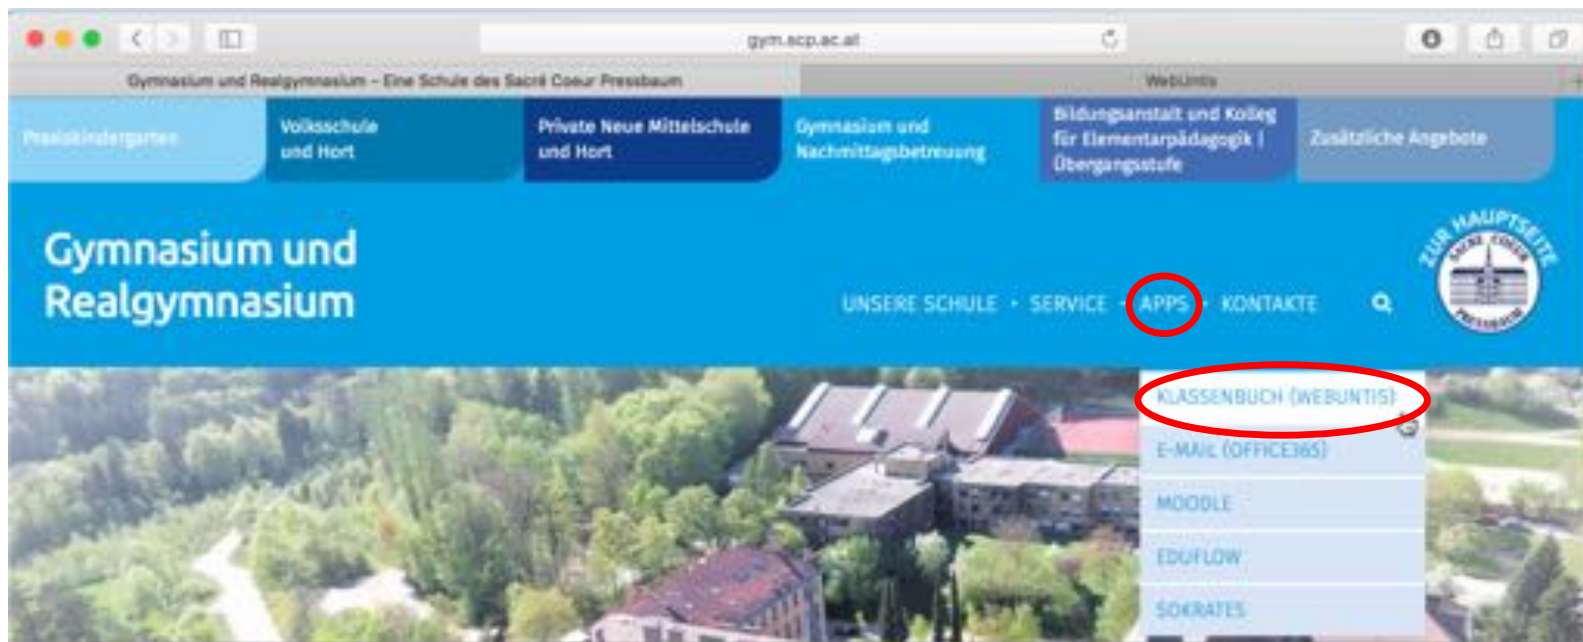

Klassenbuch - WebUntis starten gym.scp.ac.at

Schulname: pgrg_pressbaum